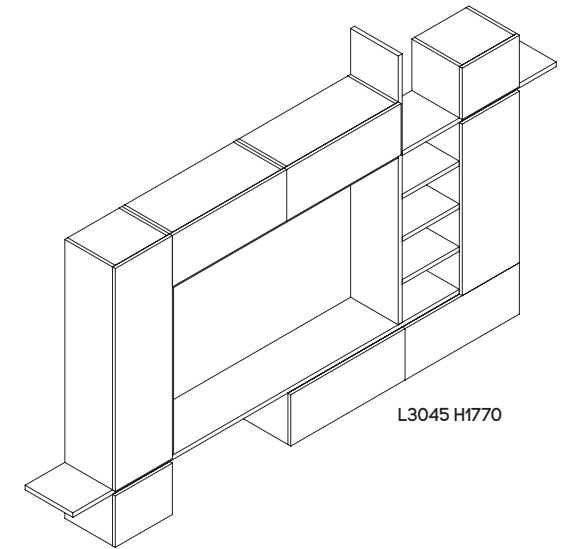

L3045 H1770

Die für jeden Wohnraum geeigneten einfachen Linien werden durch die Eleganz der erweiterten Vorderseiten bei der Kommode und durch die praktischen seitlichen Regale wiedergegeben. Anpassbar für Schlafzimmer, Wohnzimmer oder Esszimmer.