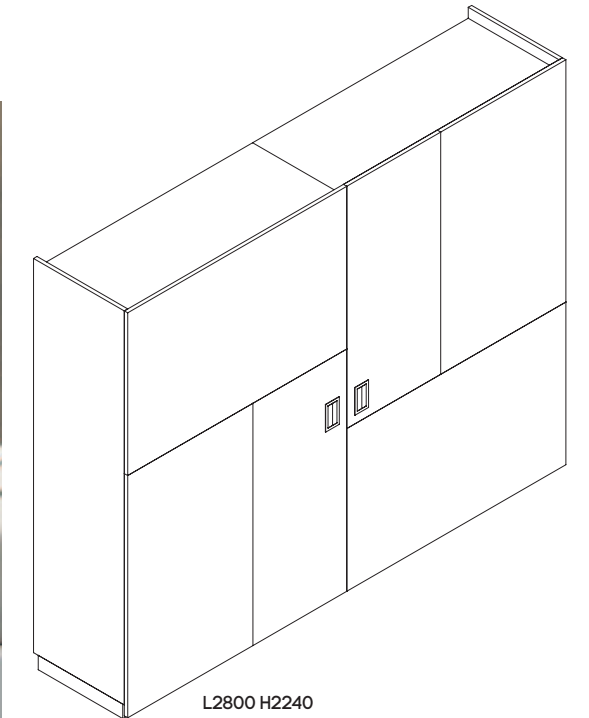

Der STRIP Schrank mit planparallelen Türen, in wertvoller Ausführung aus Fasern und farbigem MDF, zusammen mit dem Bett in weißer CAMEA Lederausführung und dem STRIP-Satz bestehend aus Nachttischen und Kommode, bietet das perfekte Ambiente zur Erholung.

STRIP coplanar sliding door wardrobe, in the precious combination of wood finishing and glossy lacquered, creates the perfect relaxation area with CAMEA bed in white leather finishing and STRIP chest of drawers and night stand STRIP.