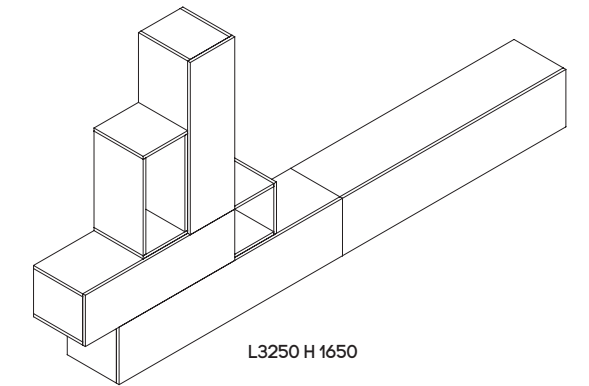

WALL SUSPENDED MODULE WITH DOOR
HÄNGENDE TÜRMODULE
DEPTH / TIEFE = 350 MM

WALL SUSPENDED MODULE WITHOUT DOOR
HÄNGEMODULE OHNE TÜR
DEPTH / TIEFE = 332 MM

BASE CABINETS WITH DRAWERS
GRUNDKOMMODEN MIT SCHUBLADEN
DEPTH / TIEFE = 450 MM