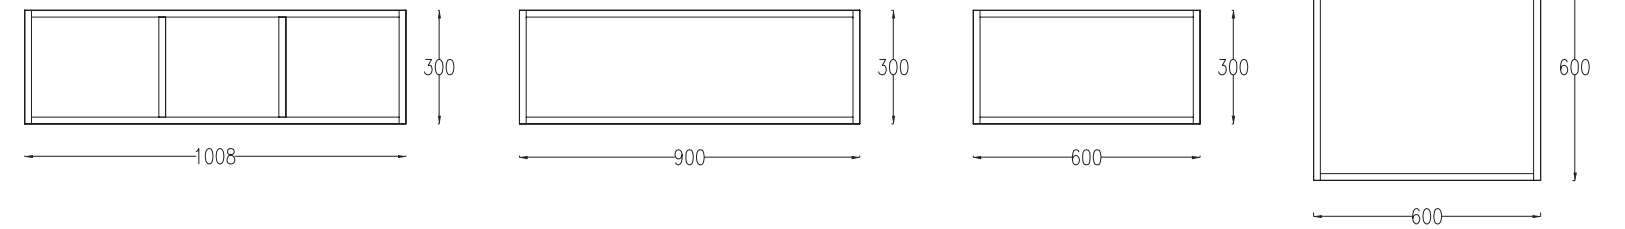

WALL SUSPENDED MODULES WITH DOOR
HÄNGENDE TÜRMODULE
DEPTH / TIEFE = 350 MM

BASE CABINETS
GRUNDKOMMODEN
DEPTH / TIEFE = 450 MM

WALL SUSPENDED MODULE WITH DOOR
HÄNGENDE TÜRMODULE
DEPTH / TIEFE = 350 MM