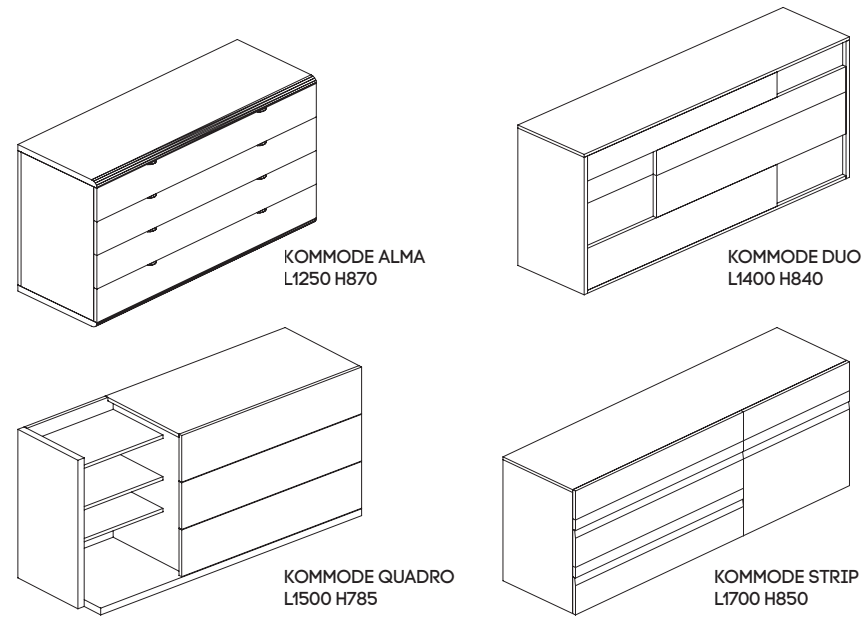

- » Praktische Lagerlösungen für das Esszimmer und das Schlafzimmer
- » Practical solutions for the dining, as well as for the bedroom areas.