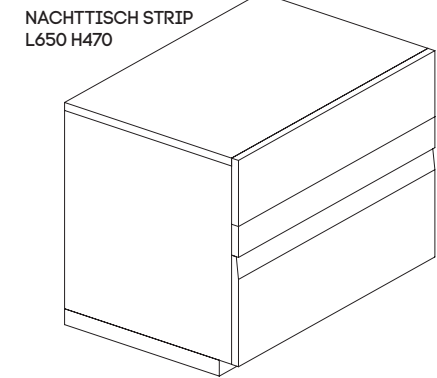

- » Praktische Lagerlösungen für das Esszimmer und das Schlafzimmer
- » Practical solutions for the dining, as well as for the bedroom areas.