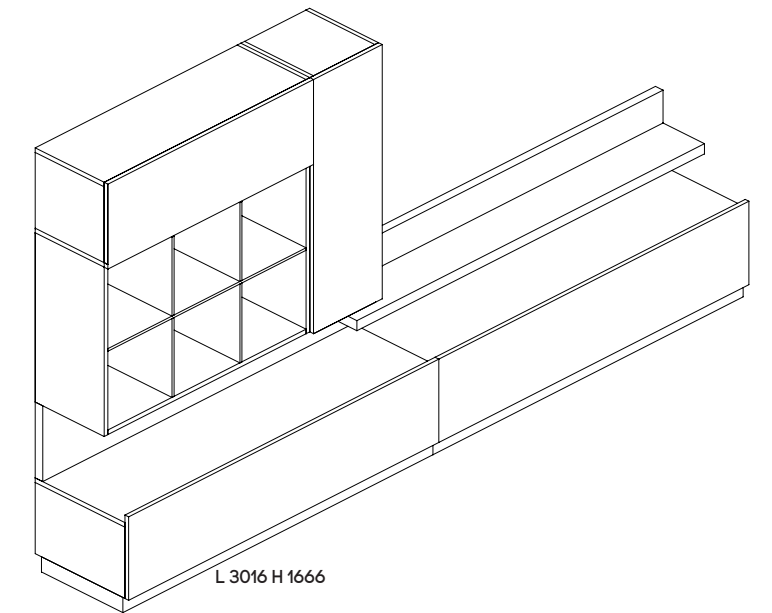

Die offenen Lagerkästen definieren die Eleganz des Raumes, wobei die ästhetischen und funktionellen Rollen sich mithilfe der erhöhten Vorderseiten der Hauptkörper mit Schubfächern ohne Handgriff perfekt kombinieren lassen.