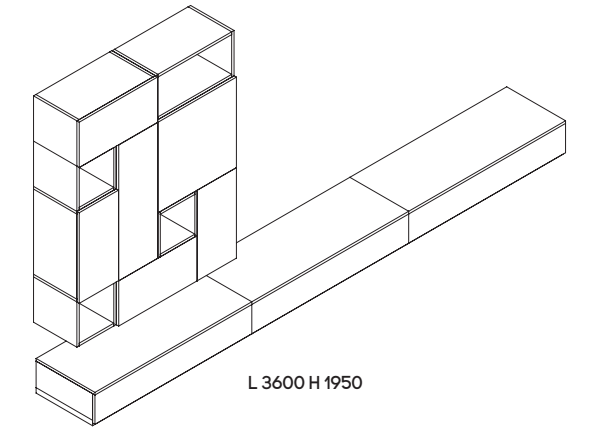

WALL SUSPENDED MODULE WITH DOOR
HÄNGENDE TÜRMODULE
DEPTH / TIEFE = 350 MM

WALL SUSPENDED MODULE WITHOUT DOOR
HÄNGEMODULE OHNE TÜR
DEPTH / TIEFE = 332 MM

BASE CABINETS WITH DRAWERS
GRUNDKOMMODEN MIT SCHUBLADEN
DEPTH / TIEFE = 450 MM