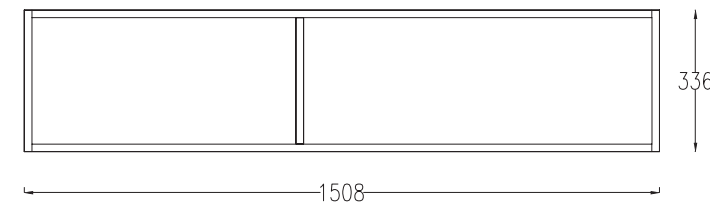

WALL SUSPENDED MODULES WITHOUT DOOR
HÄNGEMODULE OHNE TÜR
DEPTH / TIEFE = 332 MM

WALL SUSPENDED MODULES WITH DOOR
HÄNGENDE TÜRMODULE
DEPTH / TIEFE = 350 MM

WALL SUSPENDED MODULE WITH DOOR
HÄNGENDE TÜRMODULE
DEPTH / TIEFE = 350 MM