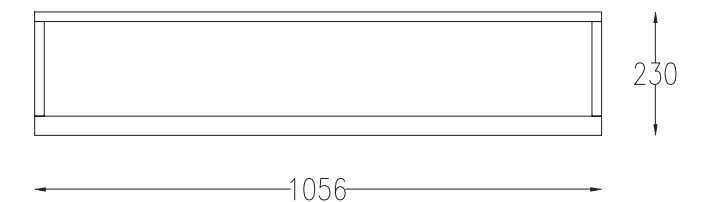

WALL SUSPENDED MODULE WITH DOOR
HÄNGENDE TÜRMODULE
DEPTH / TIEFE = 350 MM

WALL SUSPENDED MODULE WITHOUT DOOR
HÄNGEMODULE OHNE TÜR
DEPTH / TIEFE = 332 MM

BASE CABINETS WITH DRAWERS
GRUNDKOMMODEN MIT SCHUBLADEN
DEPTH / TIEFE = 450 MM