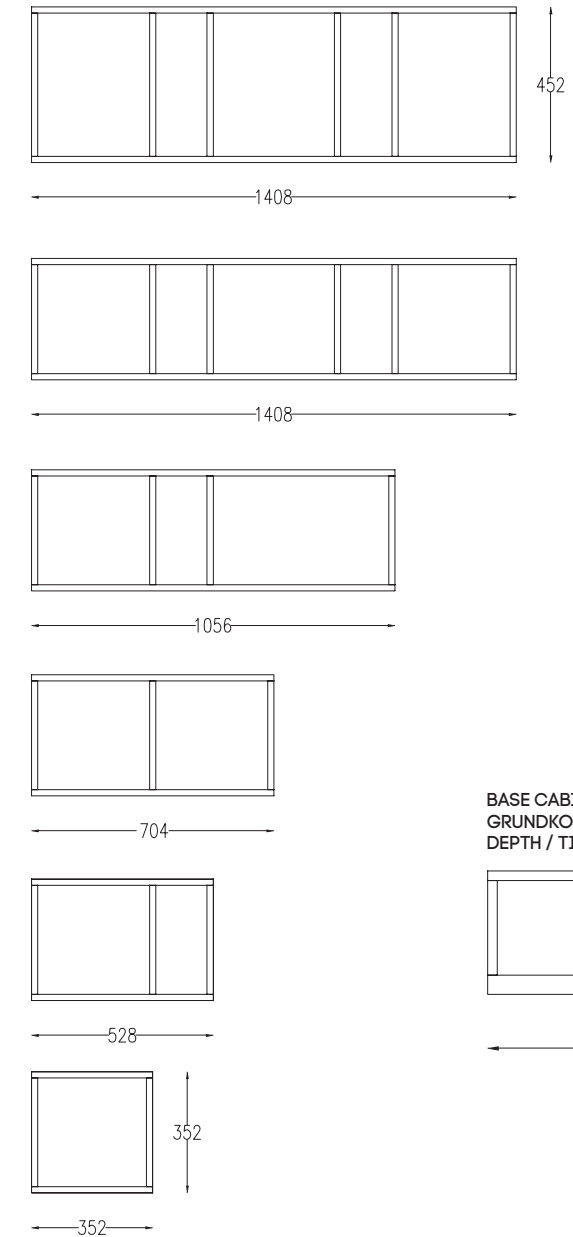

WALL SUSPENDED MODULE WITH DOOR
HÄNGENDE TÜRMODULE
DEPTH / TIEFE = 350 MM

WALL SUSPENDED MODULE WITHOUT DOOR
HÄNGEMODULE OHNE TÜR
DEPTH / TIEFE = 332 MM

BASE CABINETS WITH DRAWERS
GRUNDKOMMODEN MIT SCHUBLADEN
DEPTH / TIEFE = 450 MM