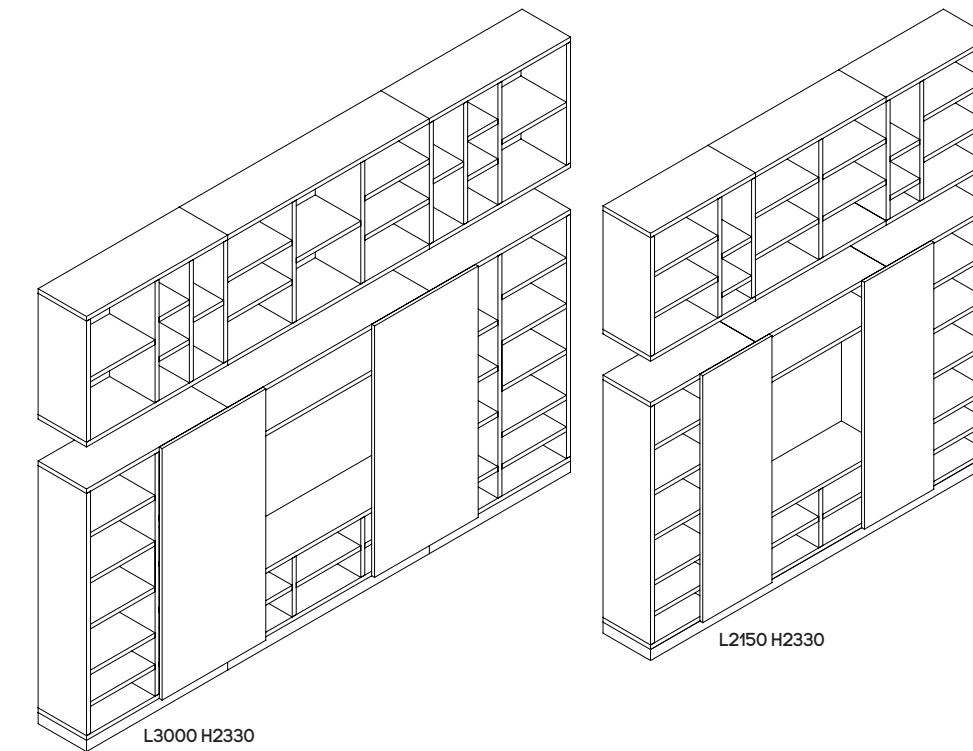

Hier ist das Land der Entspannung, indem die großen Bücherregale und das asymmetrische Spiel die Eleganz bestimmen, wobei der Fernseher hinter den Schiebetüren versteckt bleibt.

daytag