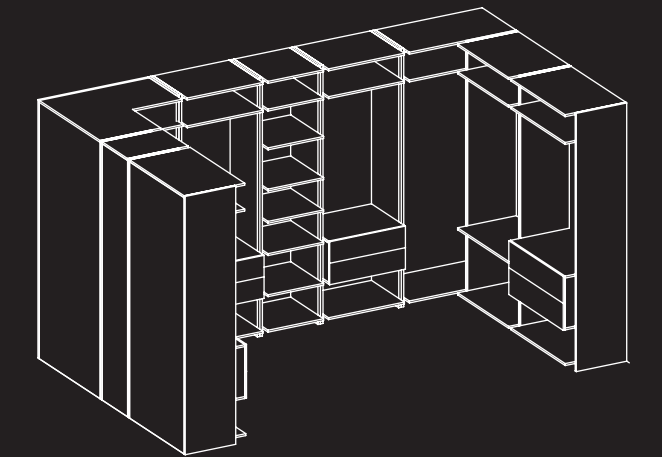

Internal Accessories verwandeln Ihren Ankleideraum in eine perfekte Kombination von Funktionalität und Stil. Ein wohl überlegtes Design umfasst Fächer für Kleiderbügel, Schubladen, Behälter und offene oder geschlossene Fächer in verschiedenen Höhen und Breiten zur Lagerung von kleinen Artikeln.

Die Garderobenlifte machen es Ihnen leicht, Ihre Kleider schneller zu finden.

Internal accessories turn your walk-in dressing room into a perfect combination between function and style. A thoughtful design includes dedicated areas for clothes hanging, but also drawers, baskets and open or closed storage spaces, in various heights and widths, for storing smaller items.

Wardrobe lifts make it all much easier and faster to find. Playing with materials of different widths will give the space a special scent of elegance.