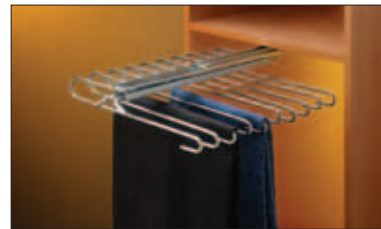

HOSENHALTER MC 39054014