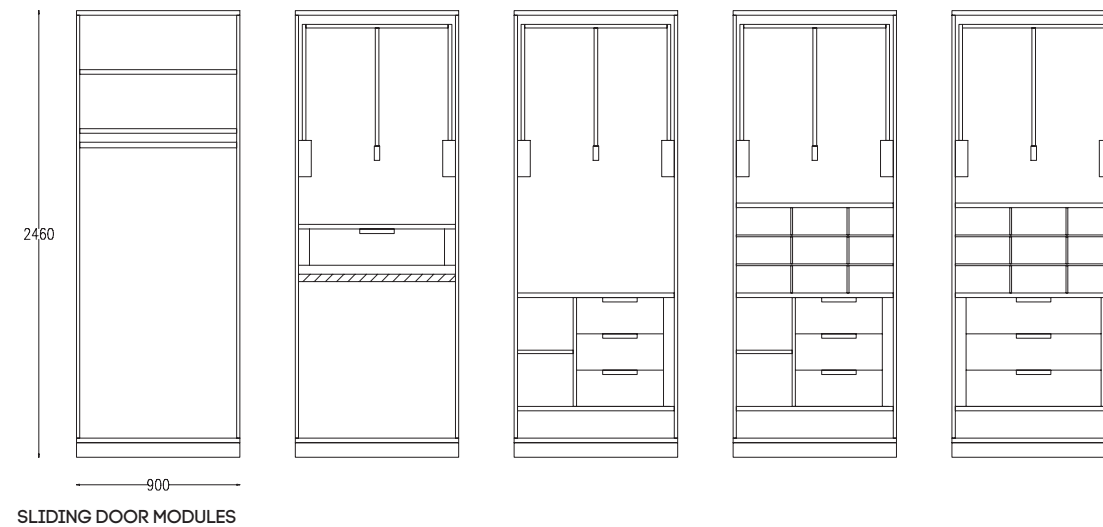

Available heights: 2200 and 2360 mm.
Available length: 400, 450, 600, 900; 1000 mm

HINGED DOOR CORNER MODULES

» Je nach dem Raum, der Ihnen zur Verfügung steht, bieten wir Ihnen zahlreiche Einteilungsmöglichkeiten an, die sich nach den letzten Trends richten aber dennoch die Funktionalität und eine intelligente Raumnutzung gewährleisten.

Depending on the available space, we propose multiple alternatives for the interior partitioning, following the latest trends but also taking into account the functionality and smart space usage.

Available heights: 2200 and 2460 mm.
Available length: 800, 900; 1200 mm