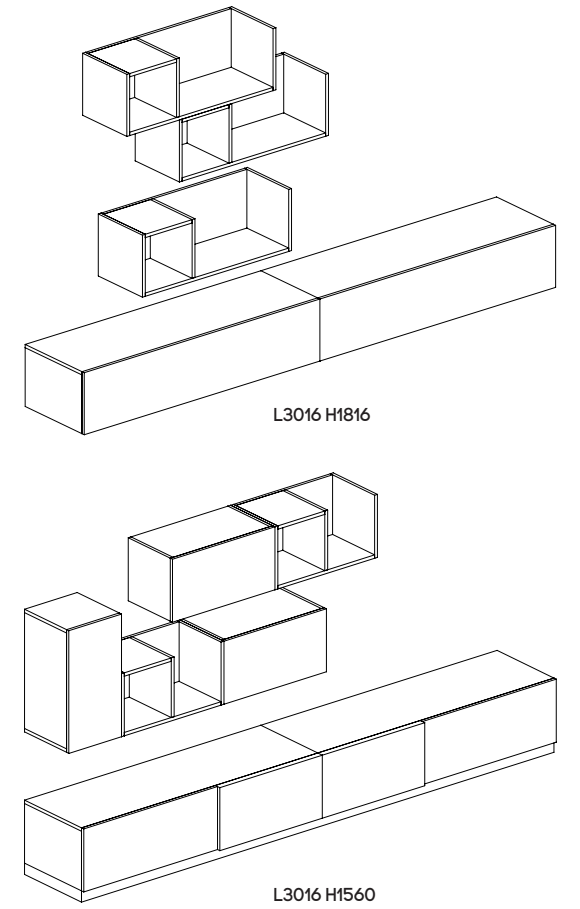

daytag

WALL SUSPENDED MODULES WITH DOOR
HÄNGENDE TÜRMODULE
DEPTH / TIEFE = 400 MM

L340 D340 H243

L340 D340 H243

L340 D340 H340

Modern design, diversity and special finishes converge to a common ground and under one name: Pixel. Pixel compositions blend subtly with the space, revealing themselves in various colors and textures.

Filbox vereint stolz zwei Grundelemente, die überraschend neue Lösungen verbergen: von Lagerboxen - verfügbar in vordefinierten Grössen und Farben - bis zu drei unterschiedlichen Türöffnungssysteme. Die Eleganz dieser modernen und funktionellen Wohnzimmermöbel wird durch die geschnitzten Schubladenfronts unterstrichen.