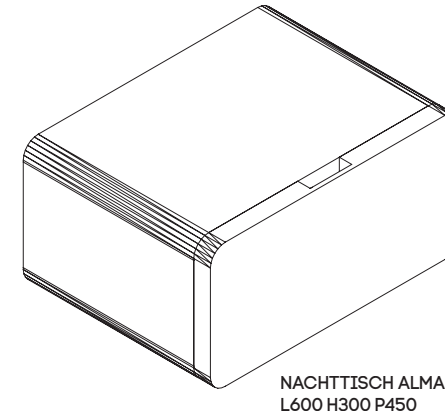

- » Praktische Lagerlösungen für das Esszimmer und das Schlafzimmer
- » Practical solutions for the dining, as well as for the bedroom areas.