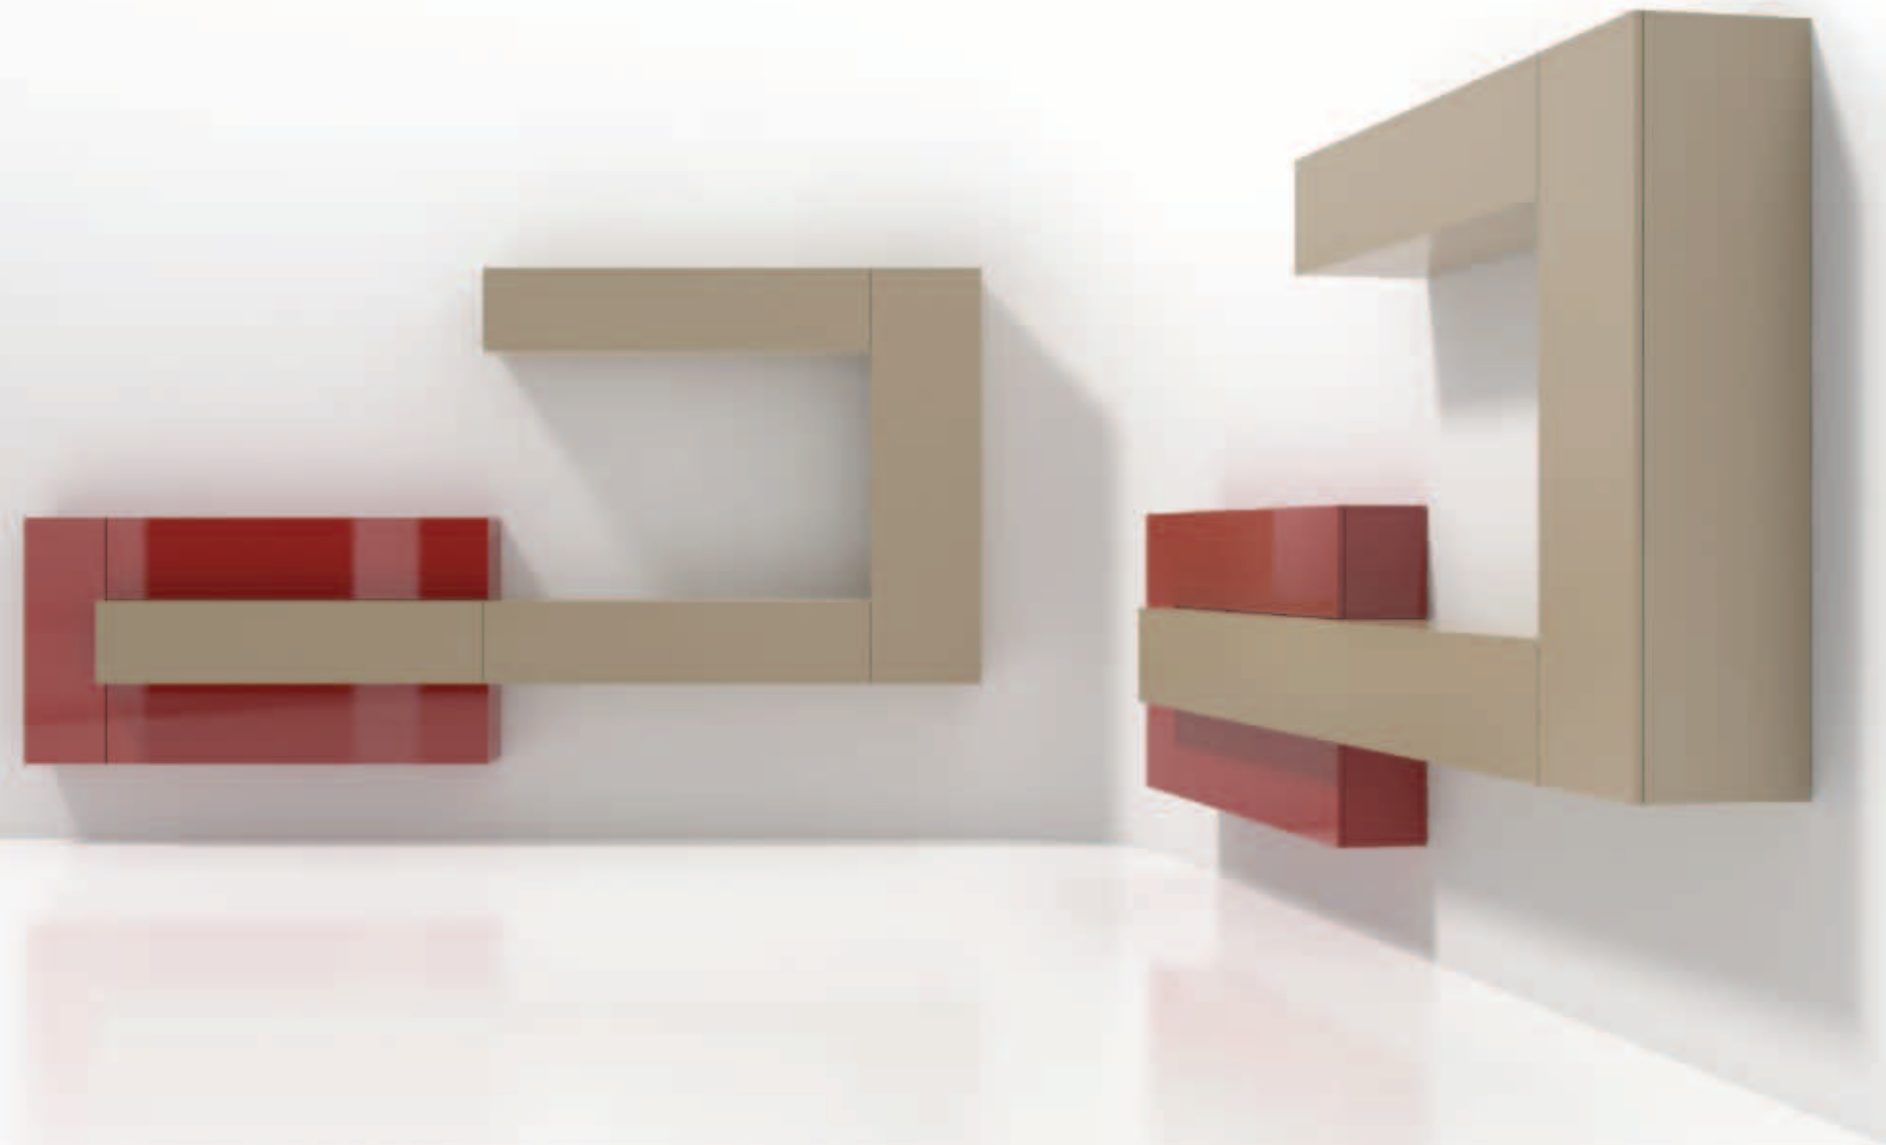

WALL SUSPENDED MODULES WITH DOOR
HÄNGENDE TÜRMODULE
DEPTH / TIEFE = 260>360 MM

While the living room demands are covered by a surprising modularity, a discreet dialogue emerges between the swing-door storage boxes, the pensile modules with folding openings and the doors with lift-up systems. Cube tables: cubes have never before been binded together in a more esquisite 45 degree angle: open and double functional or closed and available on two optional height levels.