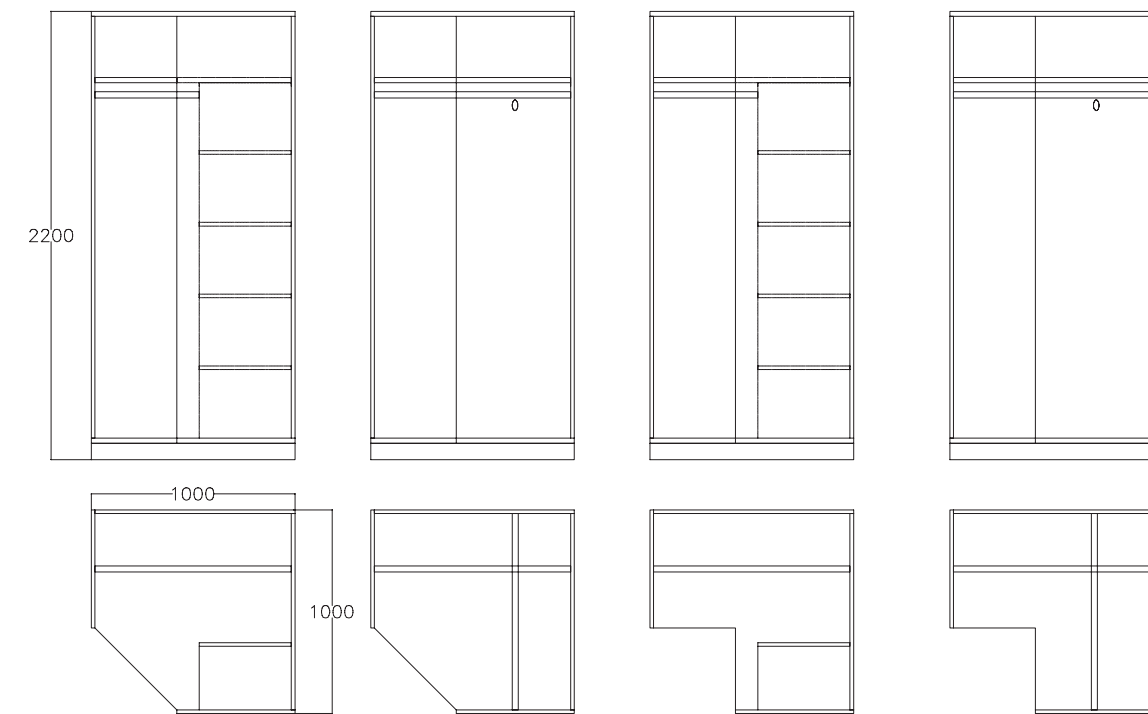

Available heights: 2200 and 2360 mm.
Available length: 400, 450, 600, 900; 1000 mm

HINGED DOOR CORNER MODULES

» Je nach dem Raum, der Ihnen zur Verfügung steht, bieten wir Ihnen zahlreiche Einteilungsmöglichkeiten an, die sich nach den letzten Trends richten aber dennoch die Funktionalität und eine intelligente Raumnutzung gewährleisten.

Depending on the available space, we propose multiple alternatives for the interior partitioning, following the latest trends but also taking into account the functionality and smart space usage.

Available heights: 2200 and 2460 mm.
Available length: 800, 900; 1200 mm