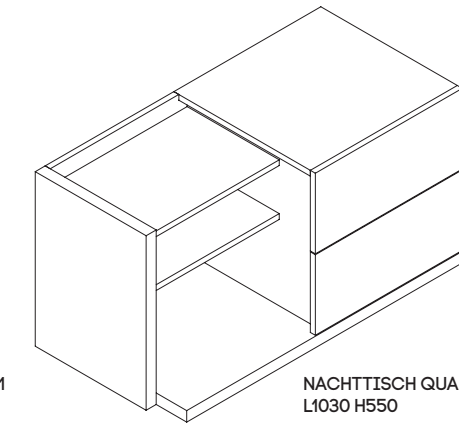

- » Praktische Lagerlösungen für das Esszimmer und das Schlafzimmer
- » Practical solutions for the dining, as well as for the bedroom areas.