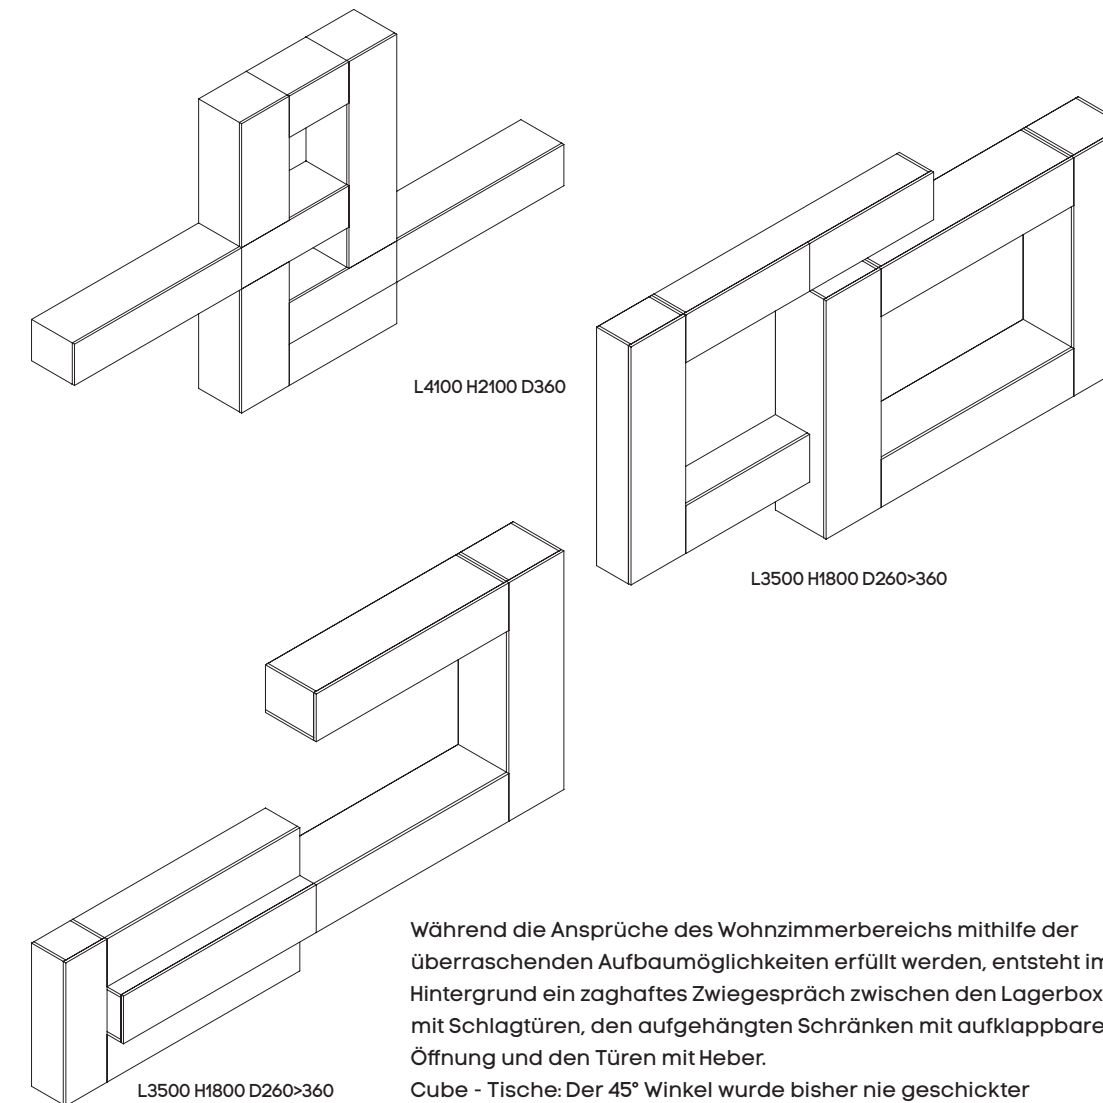

Während die Ansprüche des Wohnzimmerbereichs mithilfe der überraschenden Aufbaumöglichkeiten erfüllt werden, entsteht im Hintergrund ein zaghaftes Zwiegespräch zwischen den Lagerboxen mit Schlagtüren, den aufgehängten Schränken mit aufklappbarer Öffnung und den Türen mit Heber.
Cube - Tische: Der 45° Winkel wurde bisher nie geschickter im Zusammenbau von Würfeln eingesetzt, ob offen mit doppelter Funktion oder geschlossen, in zwei Höhenausführungen.