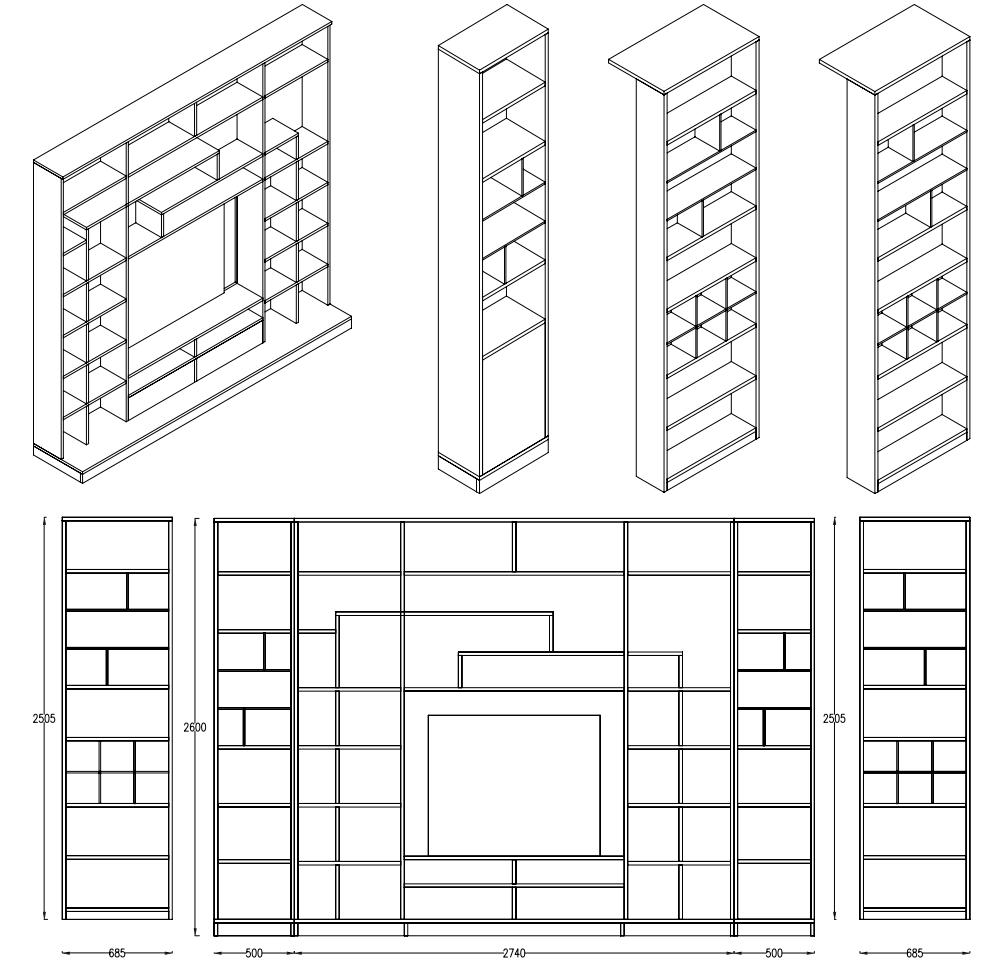

Die multifunktionale Thor-Wohnzimmermöbel ist eine Lösung, die durch das Gleitsystem der kleinen Bücherregale überrascht. Somit können Sie den Fernseher und die speziellen Abteile für Audio-Video-Geräte elegant verdecken. Die verdeckten Anschlusssysteme, die Vitrinen mit beleuchteten Glasregalen und die LED-Beleuchtung ergänzen dieses hervorragende Bild.