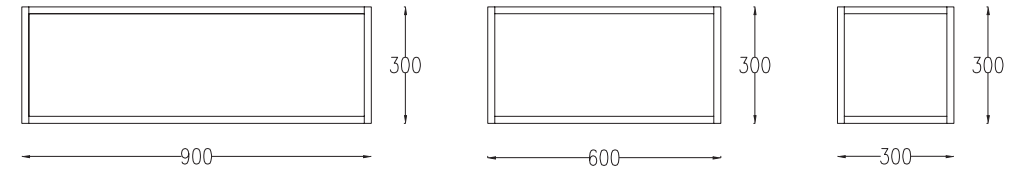

WALL SUSPENDED MODULES WITHOUT DOOR
HÄNGEMODULE OHNE TÜR
DEPTH / TIEFE = 332 MM