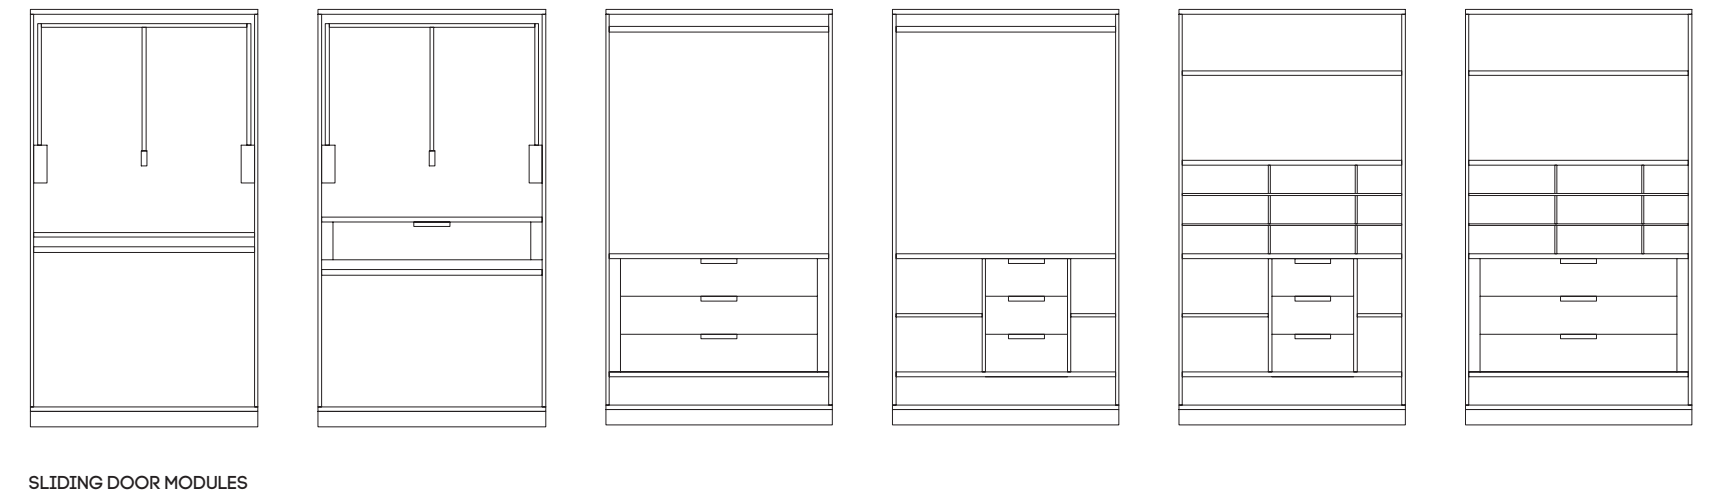

Available heights: 2200 and 2360 mm.
Available length: 400, 450, 600, 900; 1000 mm

HINGED DOOR CORNER MODULES

» Je nach dem Raum, der Ihnen zur Verfügung steht, bieten wir Ihnen zahlreiche Einteilungsmöglichkeiten an, die sich nach den letzten Trends richten aber dennoch die Funktionalität und eine intelligente Raumnutzung gewährleisten.

Depending on the available space, we propose multiple alternatives for the interior partitioning, following the latest trends but also taking into account the functionality and smart space usage.

Available heights: 2200 and 2460 mm.
Available length: 800, 900; 1200 mm